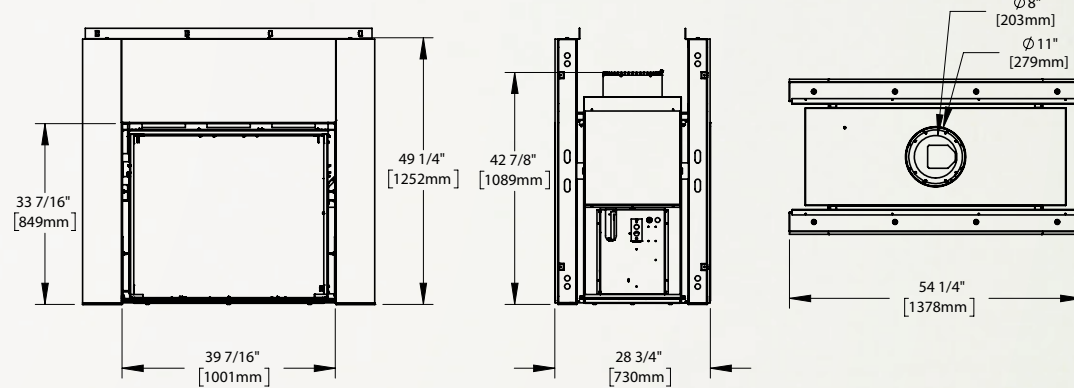

Homologué selon les normes nationales canadiennes et américaines.

Haute Définition 46

Illustré à la page 7

* Les façades/contours peuvent changer les dimensions de l'unité

Modèle	BTU (puissance à l'entrée)		Évacuation 4 po et 7 po	Hauteur		Largeur avant		Profondeur		Type de vitre	Dimensions de la vitre		Surface vitrée (po ²)	Efficacités			Soufflerie	Homologué pour maisons mobiles	Allumeur électronique
	Gaz naturel	Propane		Réelle	Ossature	Réelle	Ossature	Réelle	Ossature		Hauteur	Largeur		ÉnerGuide	AFUE	Régime continu			
HD46	30 000	30 000	Dessus	41 po	41 ¼ po	46 ¼ po	46 ¾ po	20 ½ po	22 ¼ po	Trepée	28 po	42 po	1176	65,1 %	67,7 %	79,2 %	Optionnelle	Oui	Oui

Homologué selon les normes nationales canadiennes et américaines.

Haute Définition 81

Illustré à la page 8

* Les façades/contours peuvent changer les dimensions de l'unité

Modèle	BTU (puissance à l'entrée)		Évacuation 8 po et 11 po	Hauteur		Largeur avant		Profondeur		Type de vitre	Dimensions de la vitre		Surface vitrée (po ²)	Efficacités			Soufflerie	Homologué pour maisons mobiles	Allumeur électronique
	Gaz naturel	Propane		Réelle	Ossature	Réelle	Ossature	Réelle	Ossature		Hauteur	Largeur		ÉnerGuide	AFUE	Régime continu			
HD81	60 000	50 000	Dessus	49 ¼ po	49 po	54 ¼ po	54 ½ po	28 ¾ po	27 ¾ po	Céramique	33 ¾ po	39 ¼ po	1312	65 %	68 %	67 %	Optionnelle	Oui	Oui