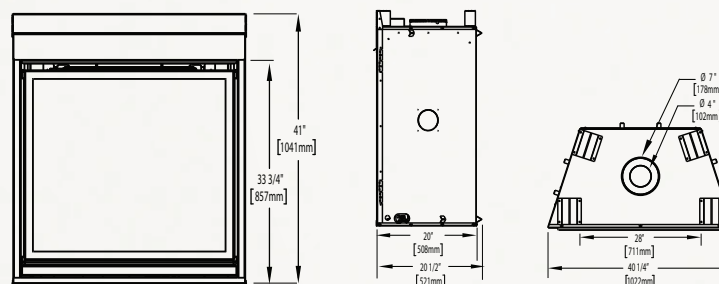

Haute Définition 40

Illustré à la page 5

* Les façades/contours peuvent changer les dimensions de l'unité

Modèle	BTU (puissance à l'entrée)		Évacuation 4 po et 7 po	Hauteur		Largeur avant		Profondeur		Type de vitre	Dimensions de la vitre		Surface vitrée (po²)	Efficacités			Soufflerie	Homologué pour maisons mobiles	Allumeur électronique
	Gaz naturel	Propane		Réelle	Ossature	Réelle	Ossature	Réelle	Ossature		Hauteur	Largeur		ÉnerGuide	AFUE	Régime continu			
HD40	27 000	27 000	Dessus	41 po	41 ¼ po	40 ¼ po	40 ¾ po	20 ½ po	22 ¼ po	Trempee	28 po	36 po	1008	64,3 %	65,6 %	76,3 %	Optionnelle	Oui	Oui

Homologué selon les normes nationales canadiennes et américaines.