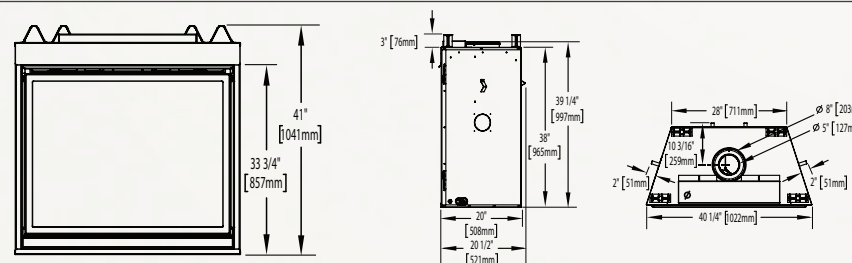

Haute Définition X 40

Illustré à la page 6

* Les façades/contours peuvent changer les dimensions de l'unité

Modèle	BTU (puissance à l'entrée)		Évacuation 5 po et 8 po	Hauteur		Largeur avant		Profondeur		Type de vitre	Dimensions de la vitre		Surface vitrée (po²)	Efficacités			Soufflerie	Homologué pour maisons mobiles	Allumeur électronique
	Gaz naturel	Propane		Réelle	Ossature	Réelle	Ossature	Réelle	Ossature		Hauteur	Largeur		ÉnerGuide	AFUE	Régime continu			
HDX40	40 000	36 000	Dessus	41 po	41 ¼ po	40 ¼ po	40 ¾ po	20 ½ po	22 ¼ po	Céramique	28 po	36 po	1008	77,06 %	59,5 %	61,5 %	Optionnelle	Oui	Oui

Homologué selon les normes nationales canadiennes et américaines.