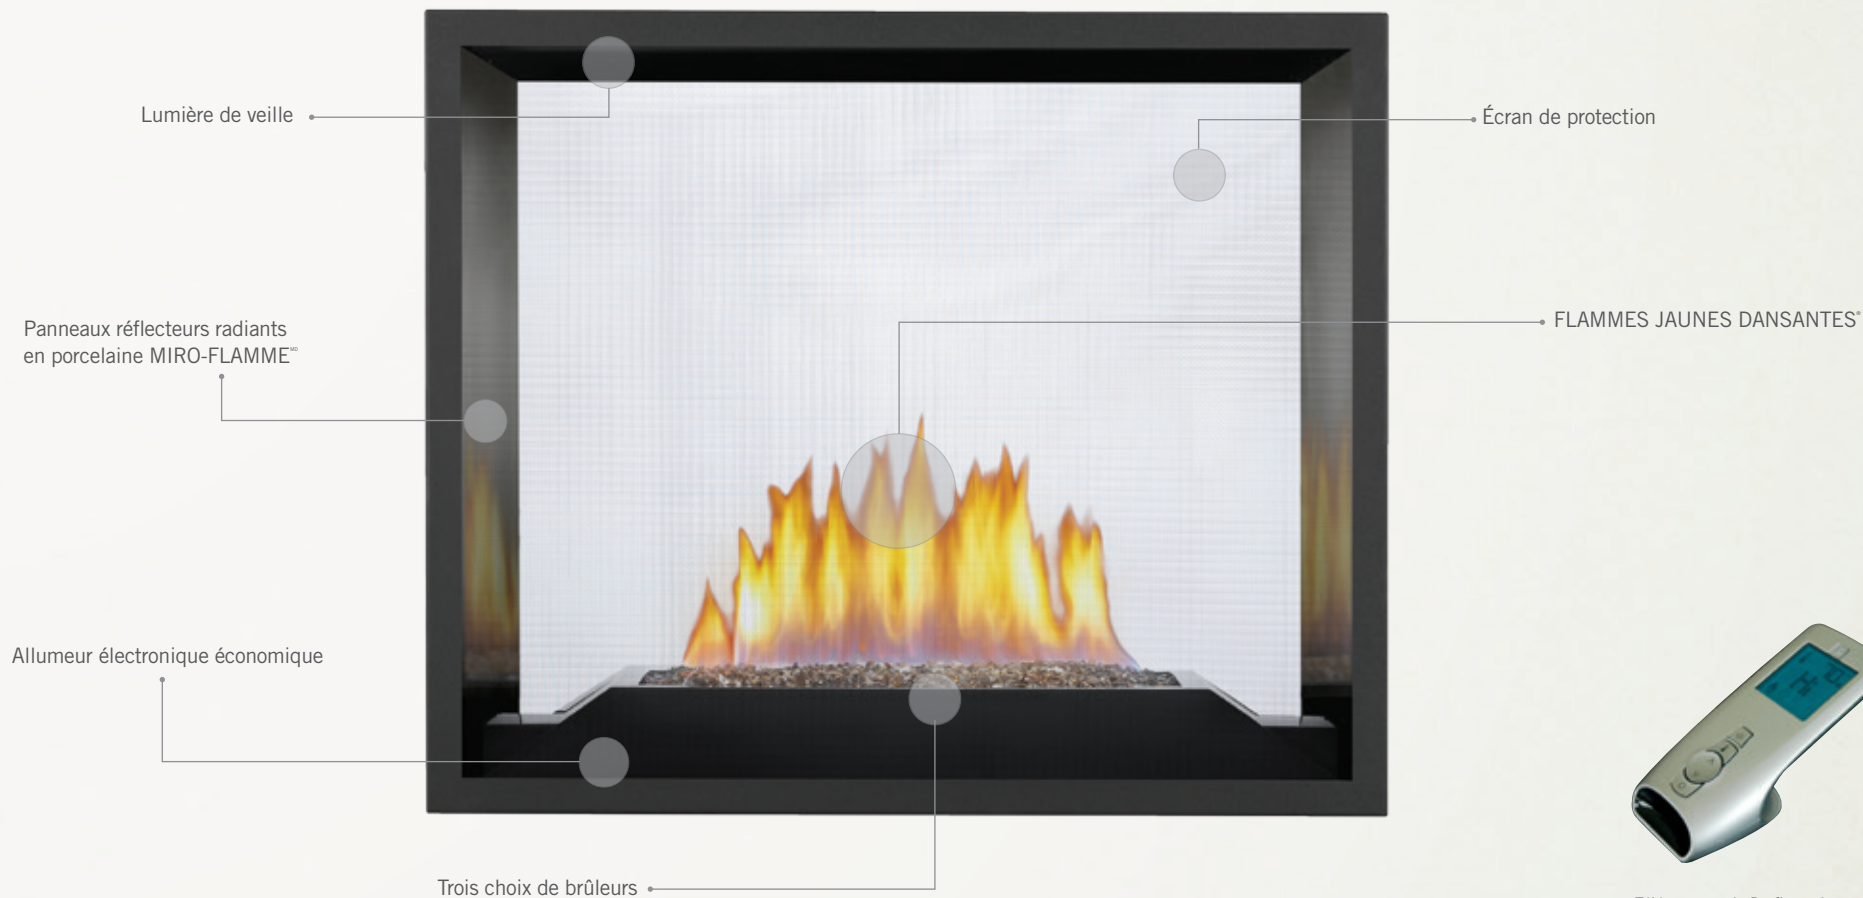

Caractéristiques

Foyer Haute Définition 81

- Appareil **BINAIRE** pleine vision
- Système de deux brûleurs à contrôle indépendant qui produit de magnifiques **FLAMMES JAUNES DANSANTES**
- Choix d'un ensemble de bûches **PHAZER**, de braises de verre **CRYSTALINE** ou de roches de rivière
- Lumière de veille double qui illumine le foyer tout en créant une lueur chaleureuse dans la pièce même lorsque le foyer est éteint
- Allumeur électronique économique avec piles de secours
- Télécommande pratique qui contrôle la flamme, la soufflerie et la lumière de veille offerte de série avec l'appareil
- Système de secours qui assure un fonctionnement fiable même durant les pannes de courant
- Écran de protection inclus
- Panneaux réflecteurs radiants en porcelaine **MIRO-FLAMME** ou panneaux simili-briques en fini pierre de sable offerts en option

Télécommande Proflame I