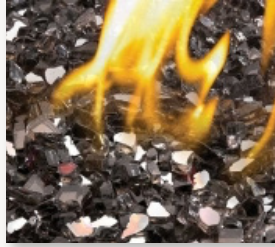

Options décoratives

Pour tous les modèles Haute Définition

Ensemble de braises de verre
- Transparent

Ensemble de braises de verre
- Rouge

Ensemble de braises de verre
- Noir

Ensemble de braises de verre
- Ambre

Ensemble de braises de verre
- Bleu

Ensemble de braises de verre
- Topaze

Pour foyers Haute Définition 35, 40, X 40 et 46

L'ensemble Beach Fire
comprend quatre bûches de
bois flotté

L'ensemble Mineral Rock comprend
des roches de diverses formes,
tailles et couleurs

Imitez des paysages pittoresques avec l'ensemble de bûches de bois flotté Beach Fire et l'ensemble Mineral Rock.

Caractéristiques

Foyers Haute Définition 35, 40, X 40 et 46

- Bûches réalistes **PHAZER**® riches en couleurs et en détail qui ont l'apparence de véritables bûches de bois
- Système de brûleur d'avant-garde avec braises incandescentes qui produit les flammes les plus réalistes de l'industrie
- Allumeur électronique économique avec piles de secours et contrôle ajustable de chaleur et hauteur de flamme
- Porte vitrée à bascule résistante aux hautes températures et radiant la chaleur
- Système de secours qui assure un fonctionnement fiable même durant les pannes de courant
- Écran de protection inclus
- Panneaux réflecteurs radiants en porcelaine **MIRO-FLAMME**™ qui font miroiter les flammes dans tout le foyer offerts en option
- Panneaux décoratifs simili-briques en fini pierre de sable offerts en option
- Plateau de roches de rivière optionnel avec garde-corps en fini chrome satiné qui transforme le foyer en un style tout à fait contemporain
- Bornes de chenet optionnelles peintes noires