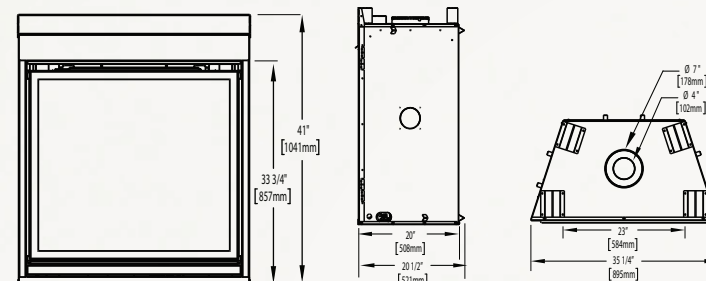

Télécommande Proflame I

Haute Définition 35

Illustré à la page 4

* Les façades/contours peuvent changer les dimensions de l'unité

Modèle	BTU (puissance à l'entrée)		Évacuation 4 po et 7 po	Hauteur		Largeur avant		Profondeur		Type de vitre	Dimensions de la vitre		Surface vitrée (po ²)	Efficacités			Soufflerie	Homologué pour maisons mobiles	Allumeur électronique
	Gaz naturel	Propane		Réelle	Ossature	Réelle	Ossature	Réelle	Ossature		Hauteur	Largeur		ÉnerGuide	AFUE	Régime continu			
HD35	25 000	25 000	Dessus	41 po	41 ¼ po	35 ¼ po	35 ¾ po	20 ½ po	22 ¼ po	Trempee	28 ¾ po	31 ¼ po	879	63,3 %	64,4 %	82,1 %	Optionnelle	Oui	Oui