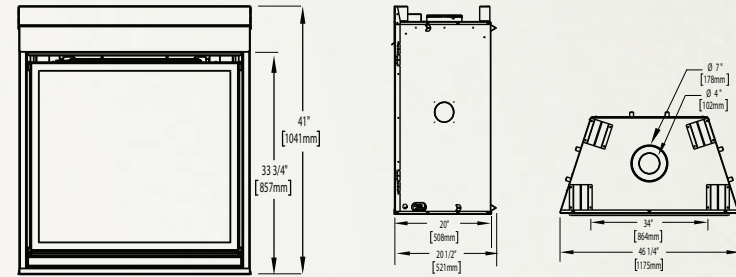

Haute Définition 46

Illustré à la page 7

* Les façades/contours peuvent changer les dimensions de l'unité

Modèle	BTU (puissance à l'entrée)		Évacuation 4 po et 7 po	Hauteur		Largeur avant		Profondeur		Type de vitre	Dimensions de la vitre		Surface vitrée (po²)	Efficacités			Soufflerie	Homologué pour maisons mobiles	Allumeur électronique
	Gaz naturel	Propane		Réelle	Ossature	Réelle	Ossature	Réelle	Ossature		Hauteur	Largeur		ÉnerGuide	AFUE	Régime continu			
HD46	30 000	30 000	Dessus	41 po	41 ¼ po	46 ¼ po	46 ¾ po	20 ½ po	22 ¼ po	Trepée	28 po	42 po	1176	65,1 %	67,7 %	79,2 %	Optionnelle	Oui	Oui

Homologué selon les normes nationales canadiennes et américaines.